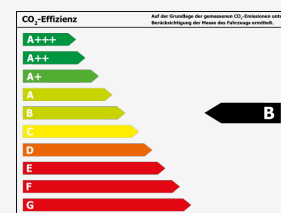

Maximilian Schneider
Tel.: +49(0)8202 90499-22
maximilian.schneider@autohaus-bader.de

Johannes Bader
Tel.: +49(0)8202 90499-13
johannes.bader@autohaus-bader.de

Umwelt & Normen

Verbrauch

Innerorts*:	6,6 l/100km
Außerorts*:	5,2 l/100km
Kombiniert*:	5,7 l/100km
CO ₂ -Emission*:	131 g/km
Umweltplakette:	Grün
Schadstoffklasse:	Euro6dtemp

Effizienzklasse*:

*Weitere Informationen zum offiziellen Kraftstoffverbrauch und den offiziellen spezifischen CO₂-Emissionen neuer Personenkraftwagen können dem 'Leitfaden über den Kraftstoffverbrauch, die CO₂-Emissionen und den Stromverbrauch neuer Personenkraftwagen' entnommen werden, der an allen Verkaufsstellen und bei Deutsche Automobil Treuhand GmbH unter www.dat.de unentgeltlich erhältlich ist.