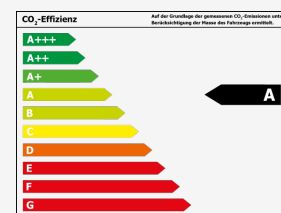

Maximilian Schneider
Tel.: +49(0)8202 90499-22
maximilian.schneider@autohaus-bader.de

Johannes Bader
Tel.: +49(0)8202 90499-13
johannes.bader@autohaus-bader.de

Umwelt & Normen

Verbrauch

Innerorts*:	4,7 l/100km
Außerorts*:	3,6 l/100km
Kombiniert*:	4,0 l/100km
CO ₂ -Emission*:	106 g/km
Umweltplakette:	Grün
Schadstoffklasse:	Euro6dtemp

Effizienzklasse*:

*Weitere Informationen zum offiziellen Kraftstoffverbrauch und den offiziellen spezifischen CO₂-Emissionen neuer Personenkraftwagen können dem 'Leitfaden über den Kraftstoffverbrauch, die CO₂-Emissionen und den Stromverbrauch neuer Personenkraftwagen' entnommen werden, der an allen Verkaufsstellen und bei Deutsche Automobil Treuhand GmbH unter www.dat.de unentgeltlich erhältlich ist.