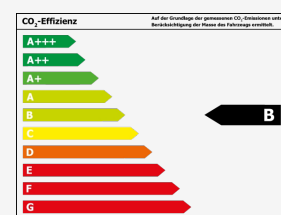

Maximilian Schneider
Tel.: +49(0)8202 90499-22
maximilian.schneider@autohaus-bader.de

Johannes Bader
Tel.: +49(0)8202 90499-13
johannes.bader@autohaus-bader.de

Umwelt & Normen

Verbrauch

Innerorts*:	6,5 l/100km
Außerorts*:	4,5 l/100km
Kombiniert*:	5,3 l/100km
CO ₂ -Emission*:	120 g/km
Umweltplakette:	Grün
Schadstoffklasse:	Euro6dtemp

Effizienzklasse*:

*Weitere Informationen zum offiziellen Kraftstoffverbrauch und den offiziellen spezifischen CO₂-Emissionen neuer Personenkraftwagen können dem 'Leitfaden über den Kraftstoffverbrauch, die CO₂-Emissionen und den Stromverbrauch neuer Personenkraftwagen' entnommen werden, der an allen Verkaufsstellen und bei Deutsche Automobil Treuhand GmbH unter www.dat.de unentgeltlich erhältlich ist.