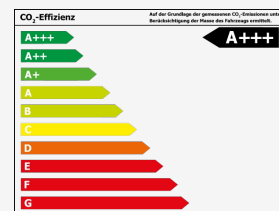

### Verbrauch

CO<sub>2</sub>-Emission\*: 0 g/km  
Umweltplakette: Grün  
Schadstoffklasse: unbekannt

Effizienzklasse\*:

\*Weitere Informationen zum offiziellen Kraftstoffverbrauch und den offiziellen spezifischen CO<sub>2</sub>-Emissionen neuer Personenkraftwagen können dem 'Leitfaden über den Kraftstoffverbrauch, die CO<sub>2</sub>-Emissionen und den Stromverbrauch neuer Personenkraftwagen' entnommen werden, der an allen Verkaufsstellen und bei Deutsche Automobil Treuhand GmbH unter [www.dat.de](http://www.dat.de) unentgeltlich erhältlich ist.